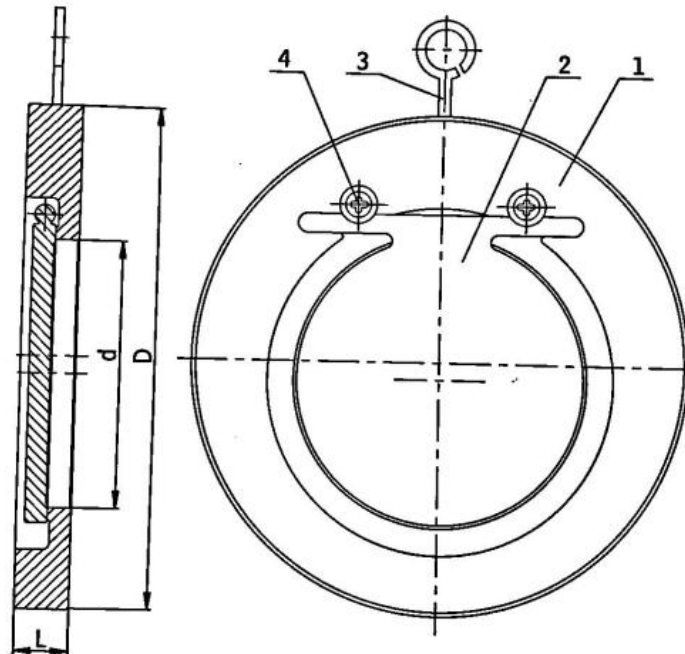

Single-disc swing check valve

Drawing:

Dimensions:

SIZE	2"	2.5"	3"	4"	5"	6"	8"	10"	12"	14"	16"	18"	20"	24"
d	25	38	46	71	93	114	140	188	216	263	305	356	406	482
L	19	19	19	19	19	19	29	29	38	44	51	60	64	70
D	103	122	135	173	195	220	277	337	407	448	512	547	604	715

Other sizes on request